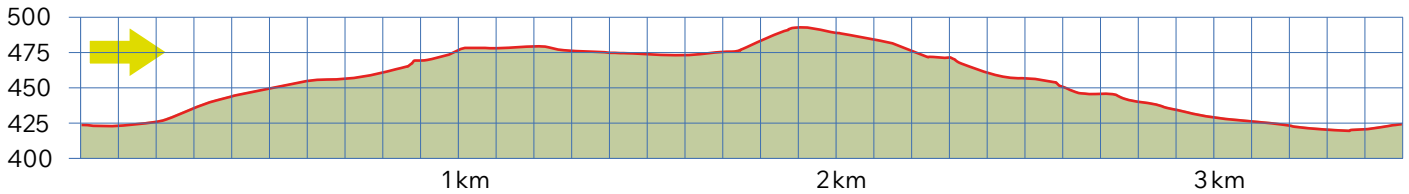

SECHTBACH

7

8180 BÜLACH

3.5 km

↑77 m
↓77 m

m.ü.M.

Bushaltestelle Kantonsschule

Bushaltestelle Kantonsschule

Sechtbach

Aussicht auf Büllach