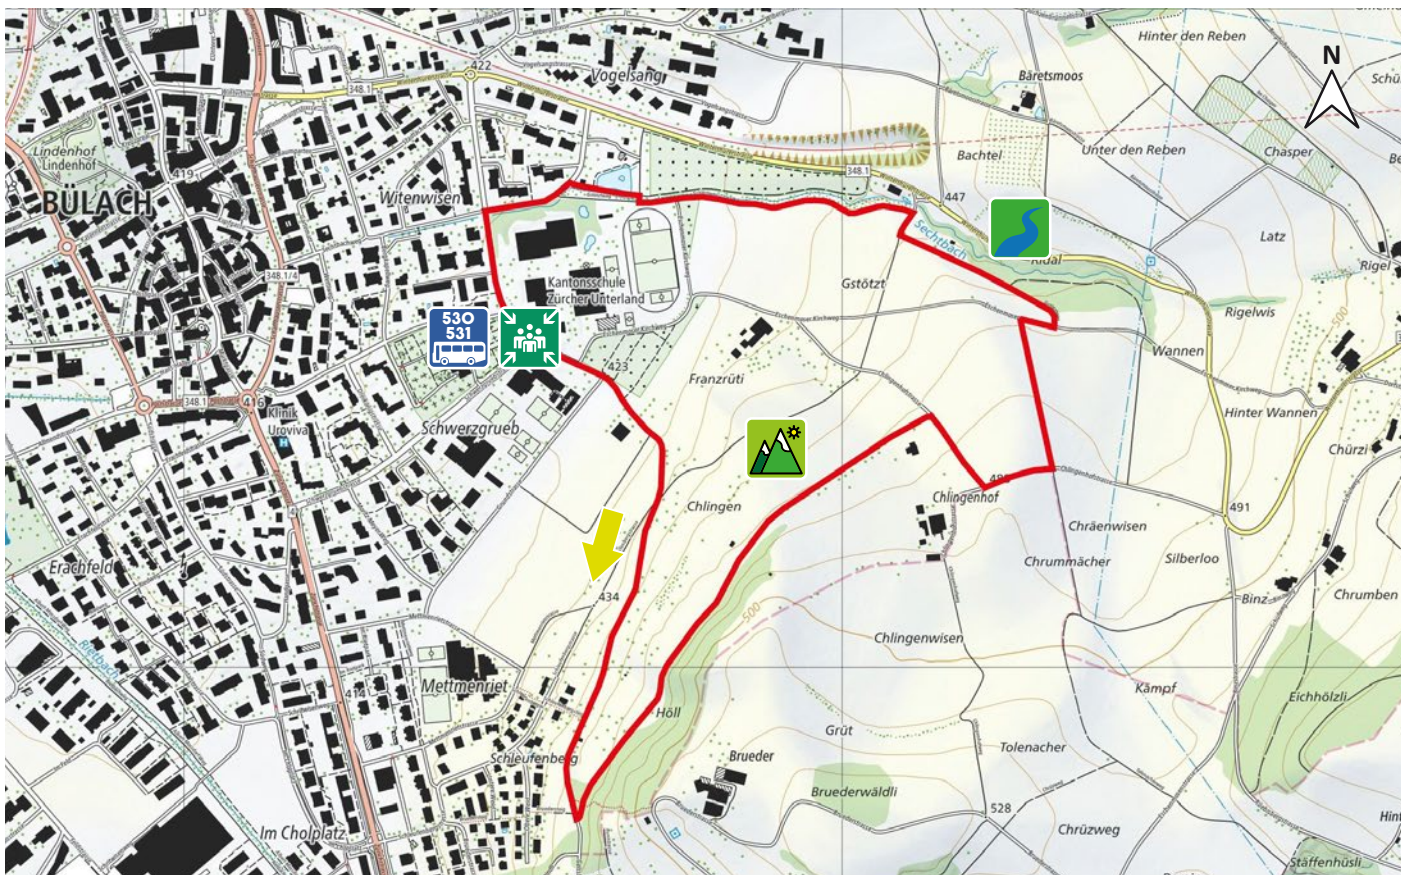

SECHTBACH

7

8180 BÜLACH

3.5 km

↑77 m
↓77 m

m.ü.M.

Bushaltestelle Kantonsschule

Bushaltestelle Kantonsschule

Sechtbach

Aussicht auf Büllach